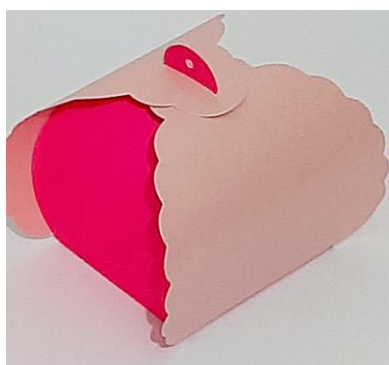

Pacote com 10 cx 39,90  
Venda mínima 5 pacotes

EXPLOSAO CODIGO **FLA LT TR** . MEDIDAS 12 X 12 X 12 CM

Pacote com 10 cx 29,90  
Venda mínima 5 pacotes

EXPLOSAO CODIGO **BL AZ RS** MEDIDAS 12 X 12 X 12 CM

Pacote com 10 cx 29,90  
Venda minima 5 pacotes

EXPLOSAO CODIGO **DIA KRAFT** MEDIDAS 12 X 12 X 12 CM

Pacote com 10 cx 29,90  
Venda minima 5 pacotes

EXPLOSAO CÓDIGO **DIA TRI** 12 X 12 X 12 CM

Pacote com 10 cx 29,90  
Venda minima 5 pacotes

**EXPLOSAO SWETTE . PAPEL PEROLADO .**

**PACOTE COM 10 UNIDADES IGUAIS.**

VENDIDA SORTIDA NO PEDIDO

CÓDIGO PARA TODAS – **SW SORT**

MEDIDAS EXTERNAS 15 CP, 13 LG, 11 ALT.

**PACOTE COM 10 UNIDADES IGUAIS 24,90**