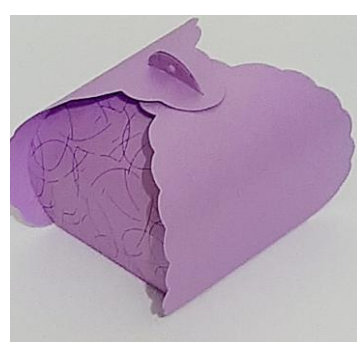

Pacote com 10 cx 29,90  
Venda minima 5 pacotes

EXPLOSAO CODIGO **DIA KRAFT** MEDIDAS 12 X 12 X 12 CM

Pacote com 10 cx 29,90  
Venda minima 5 pacotes

EXPLOSAO CÓDIGO **DIA TRI** 12 X 12 X 12 CM

Pacote com 10 cx 29,90  
Venda minima 5 pacotes

**EXPLOSAO SWETTE . PAPEL PEROLADO .**

**PACOTE COM 10 UNIDADES IGUAIS.**

VENDIDA SORTIDA NO PEDIDO

CÓDIGO PARA TODAS – **SW SORT**

MEDIDAS EXTERNAS 15 CP, 13 LG, 11 ALT.

**PACOTE COM 10 UNIDADES IGUAIS 24,90**